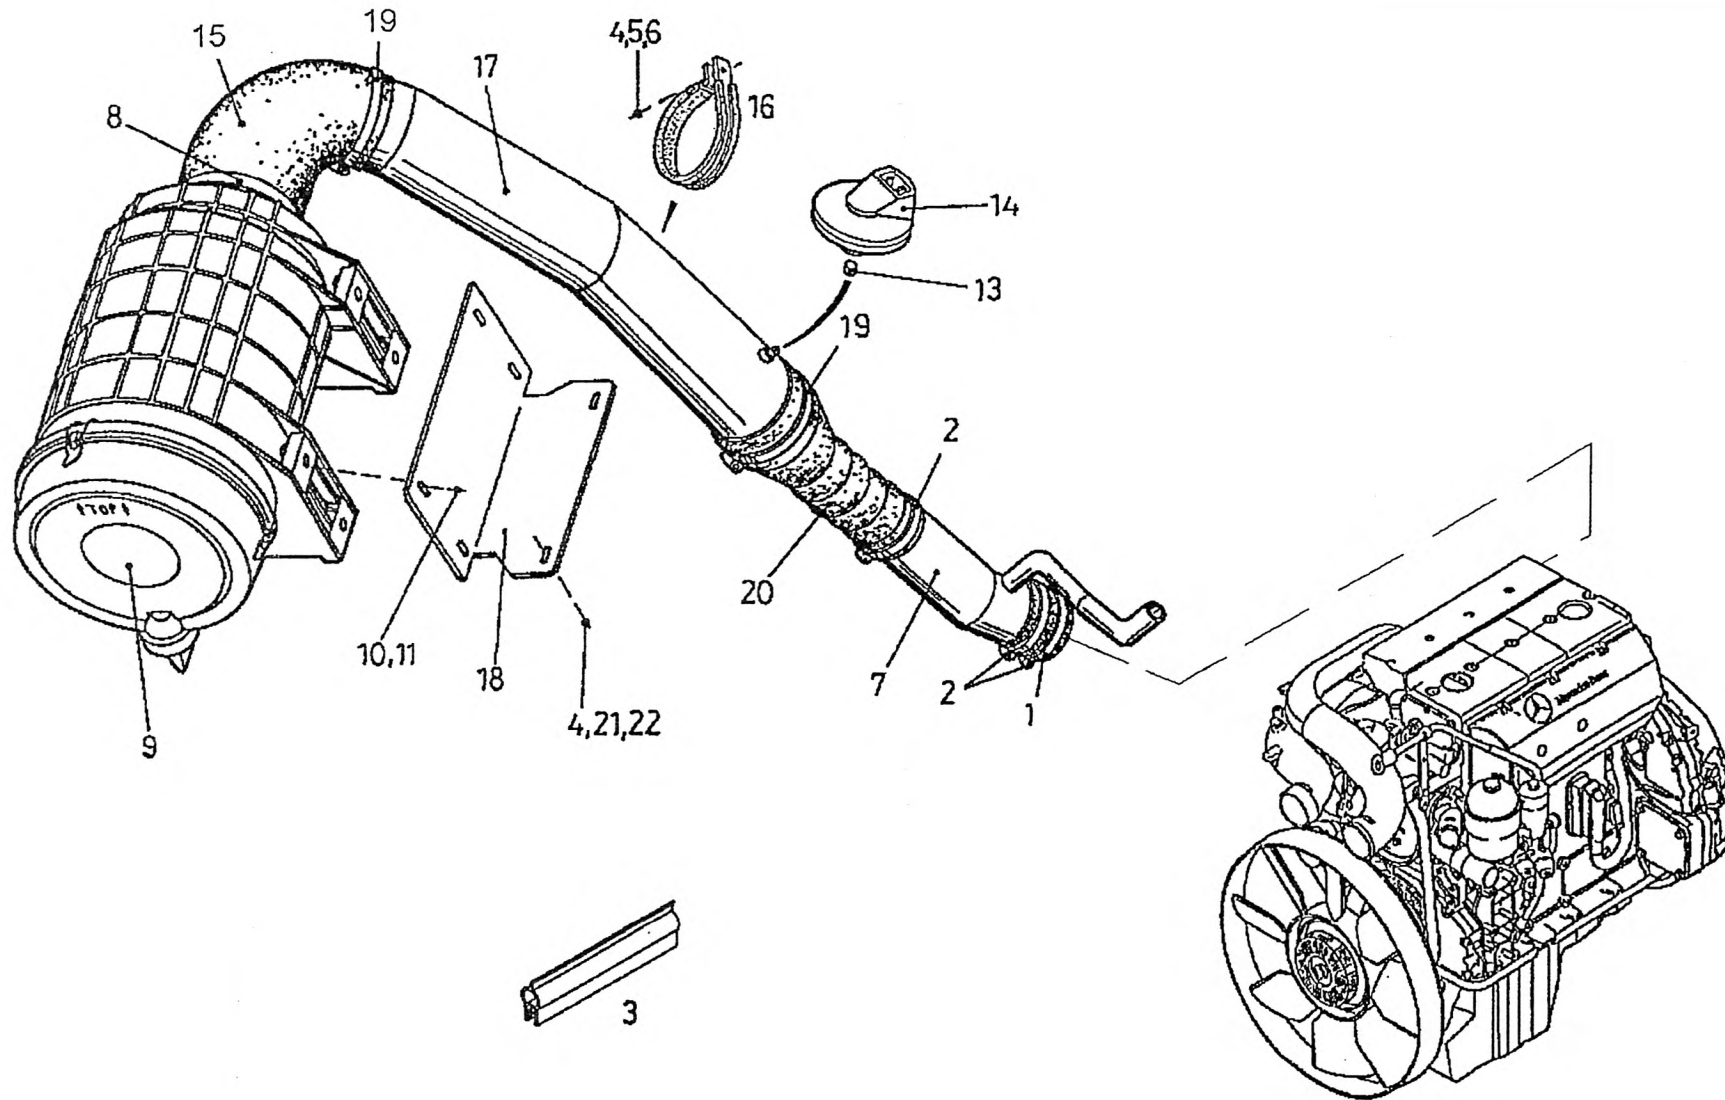

AIR CLEANER INST
LUFTFILTER-EINBAU
FILTRE D AIR ASS

997-077-65620

Figure
Bild
Figure

7765620

0703-01

AIR CLEANER INST
LUFTFILTER-EINBAU
FILTRE D AIR ASS

997-077-65620

Figure
Bild 7765620
Figure

0703-01

Item Pos. Réf	Part No. Teil-Nr. Pièce No	Designation Benennung Désignation	all alle tous	Qty/assy Stck/Variante Pièce/ensemble								Figure Bild Figure
				A	B	C	D	E	F	G	H	
1	997-077-58685	SLEEVE SCHLAUCHMUFFE MANCHON RACC FLEXIBL	1									
2	997-084-68570	HOSE CLAMP 60-80 SCHLAUCHSCHELLE COLLIER A FLEXIBLE	3									
3	997-077-23609	PROFILED JOINT DICHTPROFIL D'ETANCHEITE PROFILE	nB									
4	997-000-57013	HEX BOLT M8x20 6KT-SCHRAUBE VIS HEXAGONALE	3									
5	997-000-63704	DISK 8,4 SCHEIBE DISQUE	1									
6	997-000-57126	HEX NUT M8 6KT-MUTTER ECROU HEXAGONALE	1									
7	997-077-58944	CLEAN-AIR LINE REINLUFTLEITUNG CONDUITE D'AIR PUR	1									
8	997-070-00685	HOSE CLAMP 130-150 SCHLAUCHSCHELLE COLLIER A FLEXIBLE	1									
9	997-077-58687	AIR CLEANER LUFTFILTER FILTRE D AIR	1								0703-02	
10	997-000-56659	HEX BOLT M10x25 6KT-SCHRAUBE VIS HEXAGONALE	4									
11	997-084-08991	DISK 10,5 SCHEIBE DISQUE	4									
13	997-009-25860	FELT RING FILZRING BAGUE EN FEUTRE	1									
14	997-070-05288	MAINTENANCE SWITCH WARTUNGSSCHALTER INTERRUP ENTRETIEN	-	1	-							
14	997-070-07794	MAINTENANCE SWITCH WARTUNGSSCHALTER INTERRUP ENTRETIEN	-	-	1							
15	997-015-70406	BEND TUBE BOGEN COUDE	1									

Item Pos. Réf	Part No. Teil-Nr. Pièce No	Designation Benennung Désignation	all alle tous	Qty/assy Stck/Variante Pièce/ensemble								Figure Bild Figure
				A	B	C	D	E	F	G	H	
16	997-030-17097	CLAMP ROHRSCHELLE COLLIER DE TUYAU	1									
17	997-077-65669	CLEAN-AIR LINE REINLUFTLEITUNG CONDUITE D'AIR PUR	1									
18	997-077-63747	ANGLE WINKEL EQUERRE	1									
19	997-070-00959	HOSE CLAMP 100-120 SCHLAUCHSCHELLE COLLIER A FLEXIBLE	2									
20	997-077-58949	HOSE 60/100x300lg SCHLAUCH FLEXIBLE PLASTIQUE	1									
21	997-000-62543	DISK 8,4 SCHEIBE DISQUE	2									
22	997-077-51461	CAGE NUT M8 KAFIGMUTTER ECROU EN CAGE	2									

Variants / Varianten / Variantes

	Chassis No.	Vehicle Variant
from	WFN5 RT PN7 Y4090001	all + A
up to	WFN5 RT PN7 . .4090024	
from	WFN5 RT PN7 . .4090025	all + B
up to